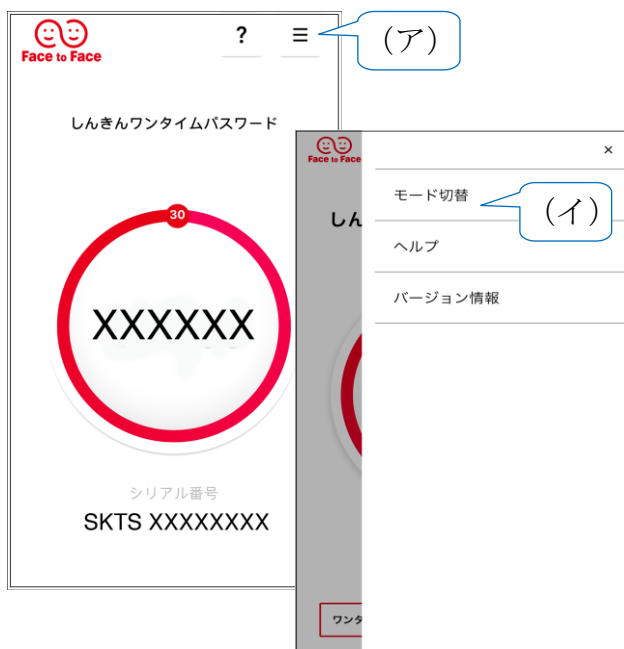

アプリ名称	しんきん（個人）ワンタイムパスワード
アイコン	 信用金庫

入手方法

iPhone 等 iOS 端末をご利用のお客様
AppStore より入手してください。
(動作環境：iOS8 以上)

QRコード

Android 端末をご利用のお客様
GooglePlay より入手してください。
(動作環境：Android 4.X 以上)

QRコード

2. 利用開始方法

インターネットバンキングでトークンの利用を開始するためには、インターネットバンキングの画面上での操作が必要になります。ログイン画面にある、ワンタイムパスワードの「利用開始」ボタンから進み、利用開始の操作を行ってください。

また、トランザクション認証に対応していないトークンを利用しているお客様は、ログイン画面にあるワンタイムパスワードの「交換」から交換の操作を行ってください。

ブラウザ	スマートフォン	モバイル
		

3. 利用方法

(1) シリアル番号およびワンタイムパスワードの確認方法

【ワンタイムパスワード】

画面中央部に表示されている、6桁数字です。

【シリアル番号】

画面下部に表示されている、「SKTS～」で始まる12桁の英数字です。

(2) ワンタイムパスワード（トランザクション認証対応）の利用方法

ワンタイムパスワード（トランザクション認証対応）をご利用いただくためには、「モード切替」を実施する必要があります。

(ア)  (メニューボタン) をタップする

(イ) モード切替ボタンをタップする

(ウ) 「取引情報入力」タブをタップする

(エ) 振込先の口座番号（または払込先の収納機関番号）を入力して「確定」ボタンをタップする

(オ) 表示されたワンタイムパスワードをインターネットバンキングのパスワード入力欄に入力する。