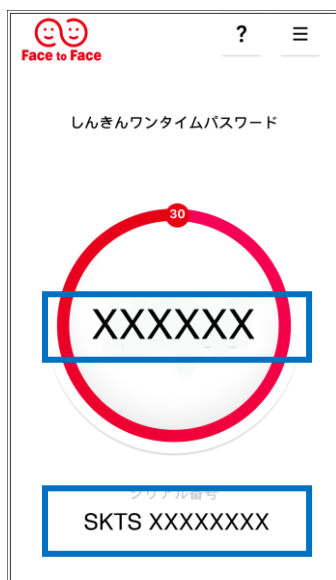

アプリ名称	しんきん（個人）ワンタイムパスワード
アイコン	 信用金庫

入手方法

iPhone 等 iOS 端末をご利用のお客様
AppStore より入手してください。
(動作環境：iOS8 以上)

QRコード

Android 端末をご利用のお客様
GooglePlay より入手してください。
(動作環境：Android 4.X 以上)

QRコード

2. 利用開始方法

インターネットバンキングでトークンの利用を開始するためには、インターネットバンキングの画面上での操作が必要になります。ログイン画面にある、ワンタイムパスワードの「利用開始」ボタンから進み、利用開始の操作を行ってください。

また、トランザクション認証に対応していないトークンを利用しているお客様は、ログイン画面にあるワンタイムパスワードの「交換」から交換の操作を行ってください。

ブラウザ	スマートフォン	モバイル
		

3. 利用方法

(1) シリアル番号およびワンタイムパスワードの確認方法

【ワンタイムパスワード】

画面中央部に表示されている、6桁数字です。

【シリアル番号】

画面下部に表示されている、「SKTS～」で始まる12桁の英数字です。