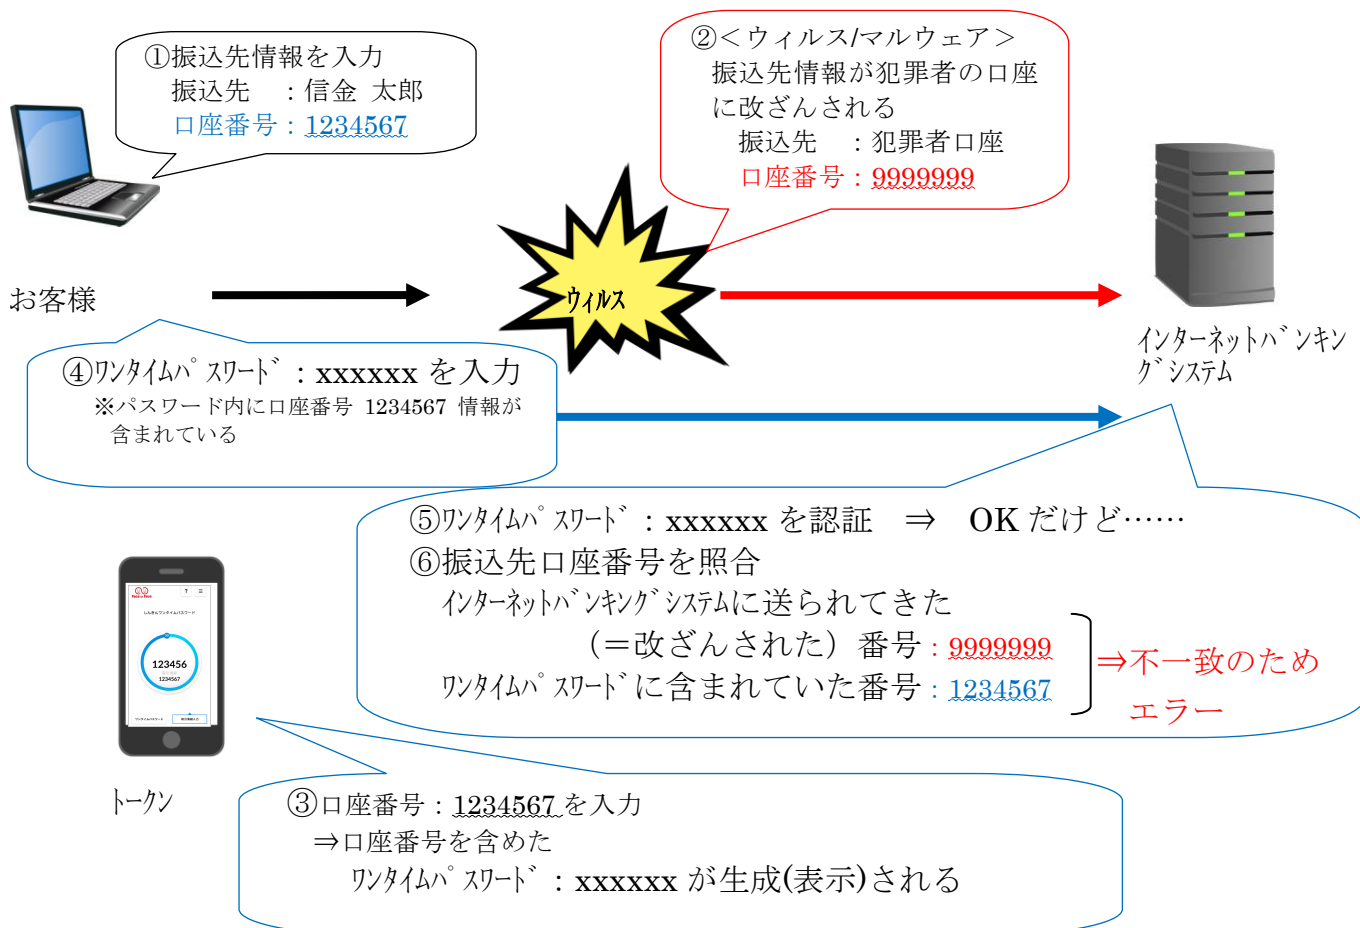

【別紙】「WEBバンキングをより安全にご利用いただくためのワンタイムパスワード（トランザクション認証対応）の開始について」

当金庫では、インターネットバンキングをより安全にご利用いただくため「ワンタイムパスワード（トランザクション認証対応）」の取扱いを開始することとしましたので、内容をご確認のうえ、ご利用いただきますようお願いいたします。

1. 開始日 平成29年 4月 1日（土）

2. 利用手数料 無 料

トランザクション認証対応ソフトウェアトークン

*ソフト（スマホアプリ）のダウンロードの際の通信料はお客様の負担となります。

3. ワンタイムパスワード（トランザクション認証対応）とは

トランザクション認証とは、専用のトークンに振込先の口座番号を入力して生成した「振込先専用のワンタイムパスワード」を用いてお取引を認証するものです。

入力した振込先以外は振込ができないことから、犯罪者がお客様の振込先口座情報を犯罪者の口座情報に書き換えて振込させるという不正取引を防止できます。