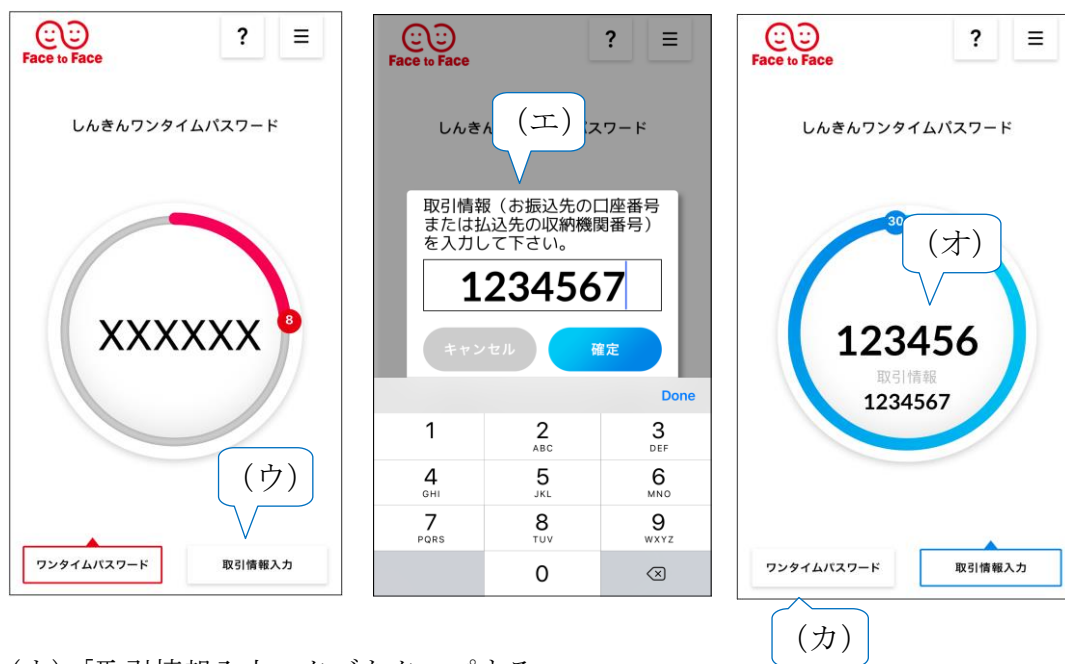

アプリ名称	しんきん（個人）ワンタイムパスワード
アイコン	 信用金庫

入手方法

iPhone 等 iOS 端末をご利用のお客様
AppStore より入手してください。
(動作環境：iOS8 以上)

QRコード

Android 端末をご利用のお客様
GooglePlay より入手してください。
(動作環境：Android 4.X 以上)

QRコード

2. 利用開始方法

インターネットバンキングでトークンの利用を開始するためには、インターネットバンキングの画面上での操作が必要になります。ログイン画面にある、ワンタイムパスワードの「利用開始」ボタンから進み、利用開始の操作を行ってください。

また、トランザクション認証に対応していないトークンを利用しているお客様は、ログイン画面にあるワンタイムパスワードの「交換」から交換の操作を行ってください。

ブラウザ	スマートフォン	モバイル
		

3. 利用方法

(1) シリアル番号およびワンタイムパスワードの確認方法

【ワンタイムパスワード】

画面中央部に表示されている、6桁数字です。

【シリアル番号】

画面下部に表示されている、「SKTS～」で始まる12桁の英数字です。

(2) ワンタイムパスワード（トランザクション認証対応）の利用方法

ワンタイムパスワード（トランザクション認証対応）をご利用いただくためには、「モード切替」を実施する必要があります。

(ア)  (メニューボタン) をタップする

(イ) モード切替ボタンをタップする

(ウ) 「取引情報入力」タブをタップする

(エ) 振込先の口座番号（または払込先の収納機関番号）を入力して「確定」ボタンをタップする

(オ) 表示されたワンタイムパスワードをインターネットバンキングのパスワード入力欄に入力する。